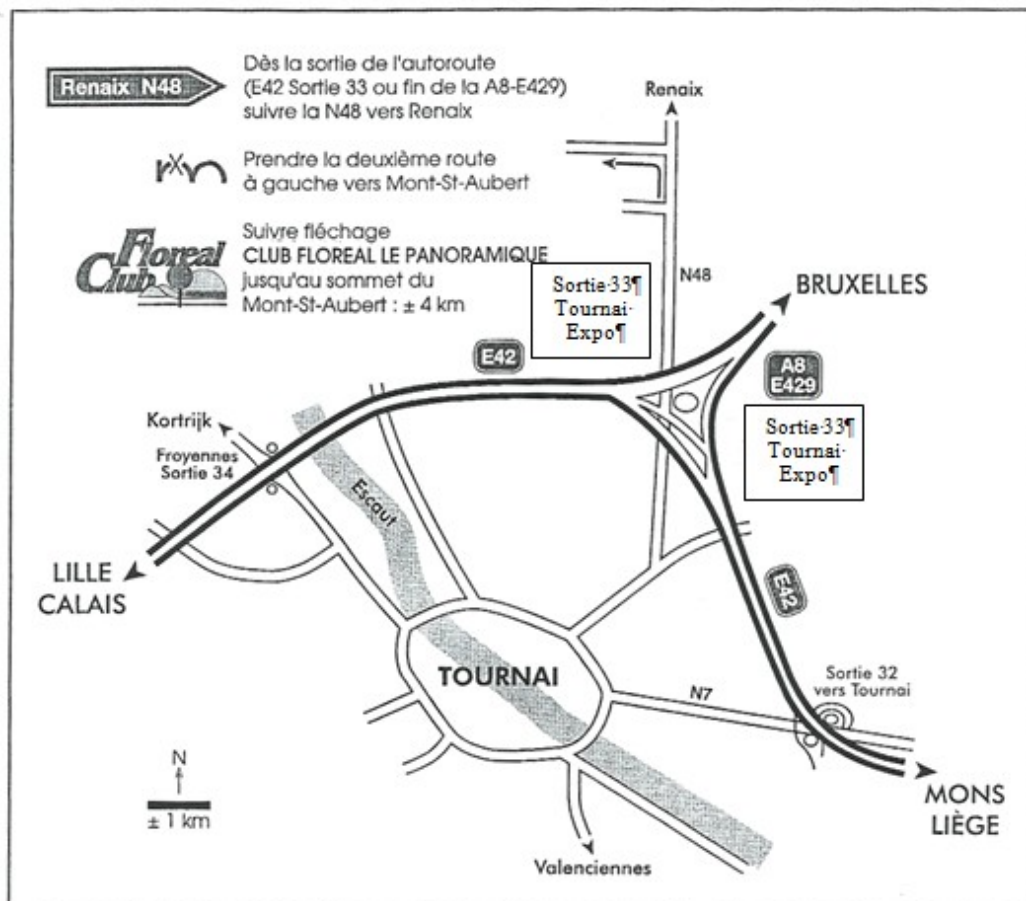

Infos pratiques

Le séminaire résidentiel des Doctoriales® Franco belges se déroule au Floréal le Panoramique du Mont Saint Aubert en Belgique.

Floréal le Panoramique
Place 2
B - 7542 MONT SAINT AUBERT (TOURNAI)

Pour rejoindre le Floréal le Panoramique depuis Lille

- **Par navette** : Une navette gratuite sera mise en place le Dimanche 17 Juin 2012 au départ de Villeneuve d'Ascq à la sortie de métro « 4 cantons », le départ est prévu pour 11h00. Elle assurera également le retour à la Gare Lille Flandres le Vendredi 22 Juin 2012.

Si vous souhaitez prendre la navette, merci de bien vouloir nous en informer par email au moment de votre inscription

- **En voiture** :

① Coordonnées GPS : Rue Géo Libbrecht

Pour toutes informations concernant l'organisation pratique :